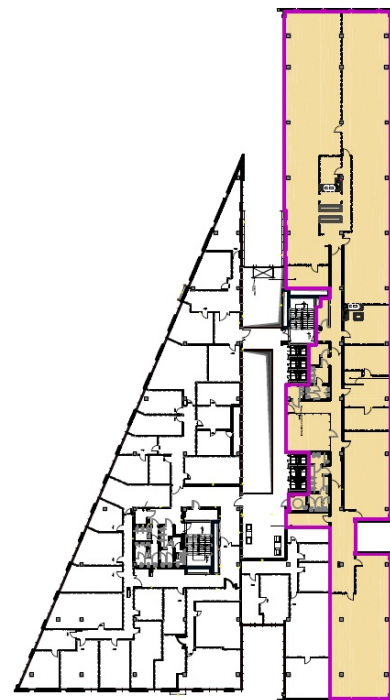

Skalar Office Center

Poznań, Grunwald, ul. Górecka 1

Informacje o budynku | Building information

Status budynku Building status	Istniejący Existing
Rok budowy Year of construction	2010
Powierzchnia wspólna Common space	10,00 %
Współczynnik miejsc parkingowych Parking ratio	1 / 60 m ²
Całkowita powierzchnia budynku Total building area	23 000 m ²

* m²/miesiąc | per m² per month

Lokalizacja | Location

Dostępna powierzchnia | Available space

po zalogowaniu | after login

Dostępna powierzchnia biurowa
Available office space

po zalogowaniu | after login

Minimalna powierzchnia biurowa
Minimum office space

Standardowe wykończenie | Standard fit-out

-  Klimatyzacja
Air conditioning
-  Podnoszone podłogi
Raised floor
-  Podwieszany sufit
Suspended ceiling
-  Okablowanie telefoniczne
Telephone cabling
-  Okablowanie komputerowe
Computer cabling
-  Okablowanie elektryczne
Power cabling
-  Czujniki dymu
Smoke detectors
-  Wykładzina
Carpeting
-  Podział powierzchni ściankami
Wall partitioning
-  Recepcja
Reception
-  Ochrona budynku
Security
-  Kable światłowodowe
Fiber optics
-  Kontrola dostępu do budynku
Access control
-  BMS
BMS

Plan piętra | Floor plan

Dostępna powierzchnia | Available space

Piętro Floor	Powierzchnia wolna Vacant space	Czynsz Rent	Dostępność Availability
1	prosimy o kontakt please contact us	prosimy o kontakt please contact us	prosimy o kontakt please contact us
2	prosimy o kontakt please contact us	prosimy o kontakt please contact us	prosimy o kontakt please contact us
3	prosimy o kontakt please contact us	prosimy o kontakt please contact us	prosimy o kontakt please contact us
4	prosimy o kontakt please contact us	prosimy o kontakt please contact us	prosimy o kontakt please contact us
4	prosimy o kontakt please contact us	prosimy o kontakt please contact us	prosimy o kontakt please contact us
Razem Total	po zalogowaniu after login		